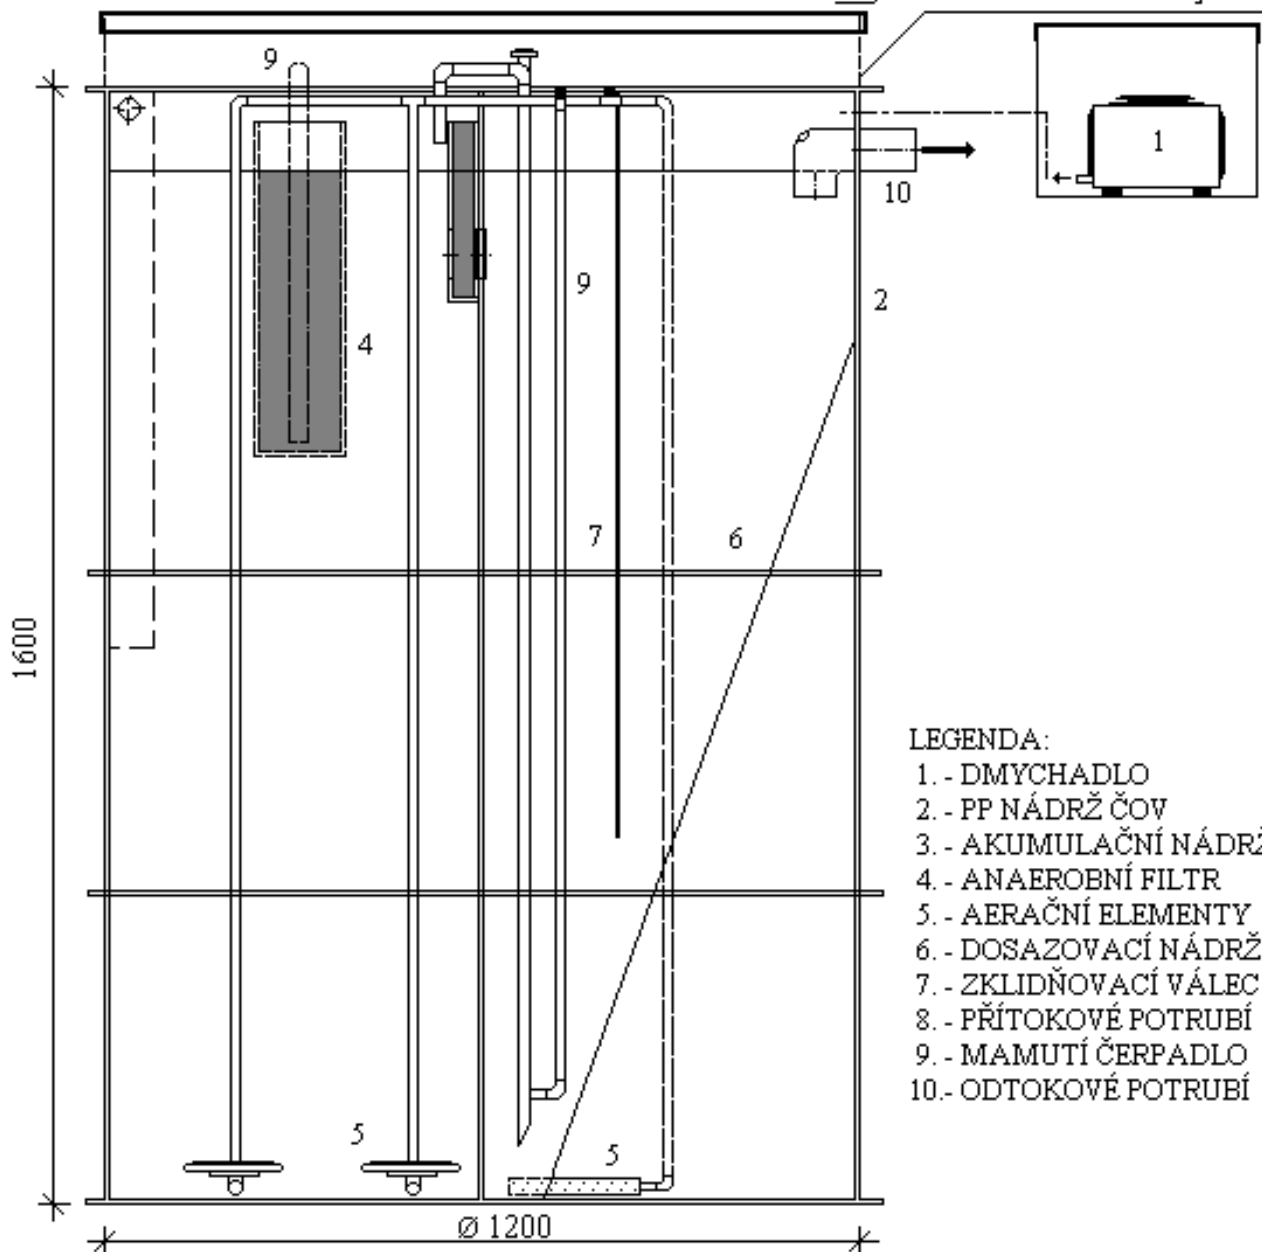

# ČOV typ MICRO JA-0,75

PUDORYS

MĚŘÍTKO: 1:100

ŘEZ A - A

VÍKO POCHOZÍ

NÁSTAVEC - výška X

LEGENDA:

1. - DMYCHADLO
2. - PP NÁDRŽ ČOV
3. - AKUMULAČNÍ NÁDRŽ
4. - ANAEROBNÍ FILTR
5. - AERAČNÍ ELEMENTY
6. - DOSAZOVACÍ NÁDRŽ
7. - ZKLIDŇOVACÍ VÁLEC
8. - PŘÍTOKOVÉ POTRUBÍ
9. - MAMUTÍ ČERPADLO
10. - ODTOKOVÉ POTRUBÍ