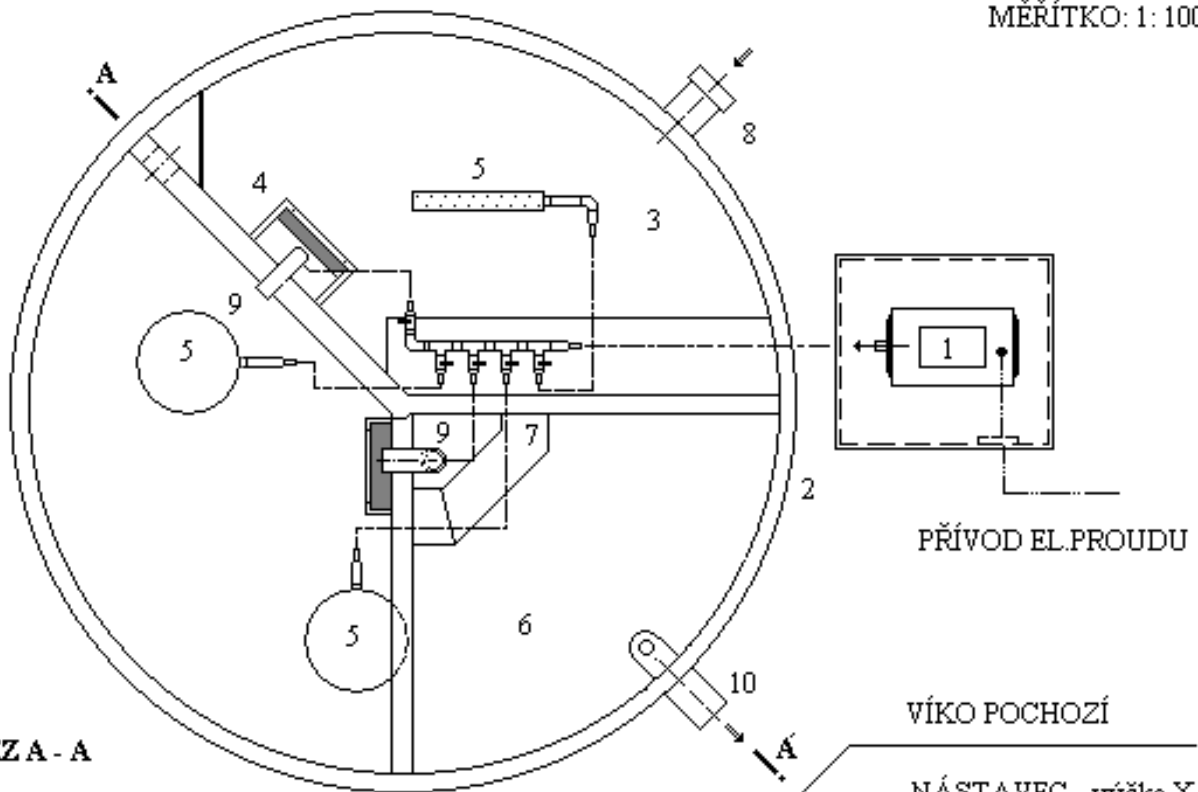

# ČOV typ MICRO JA-0,75

PUDORYS

MĚŘÍTKO: 1:100

ŘEZ A - A

VÍKO POCHOZÍ

NÁSTAVEC - výška X

LEGENDA:

1. - DMYCHADLO
2. - PP NÁDRŽ ČOV
3. - AKUMULAČNÍ NÁDRŽ
4. - ANAEROBNÍ FILTR
5. - AERAČNÍ ELEMENTY
6. - DOSAZOVACÍ NÁDRŽ
7. - ZKLIDŇOVACÍ VÁLEC
8. - PŘÍTOKOVÉ POTRUBÍ
9. - MAMUTÍ ČERPADLO
10. - ODTOKOVÉ POTRUBÍ